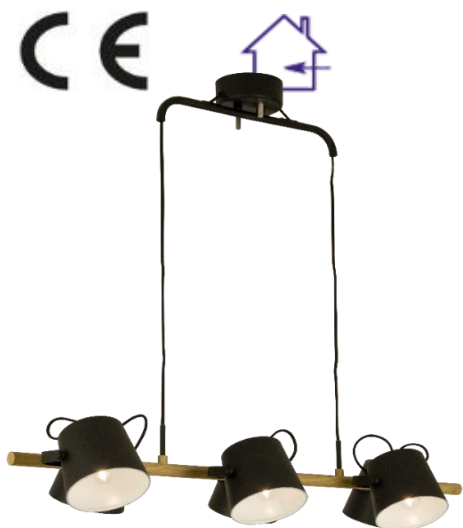

## ESPRESSO taklampe ESPRESSO gulvlampe

El-nummer	Varenr	EAN	Varenavn	Farge
3003739	15753-15	7392986775229	Espresso tak 6 spot	sort/ask
3003740	19753-15	7392986775236	Espresso gulv 2 spot	sort/ask

### TEKNISKE DATA:

	Espresso tak	Espresso gulv
Lyskilde:	E14	E14
watt:	max 6x40w	max 2x40w
System spenning	230V	230V
System effekt (w)		
Effekt:		
Lumen output (lm):		
Fargetemperatur:		
Ra index:		
Lysspredning:		
Levetid (timer):		
Dimbar:	Ja, med dimbar pære	Nei
Isolasjonsklasse:	Klasse 1	Klasse 2
IP-grad:	IP 20	IP 20
Dobbelisolert:	Nei	Ja <input type="checkbox"/>
Energi klasse:		

MÅL:	Espresso tak	Espresso gulv
Høyde (mm):	135-1500mm	1530 mm
Bredde (mm):	1000 mm	380 mm
Dybde (mm):	390 mm	250 mm
Takplate (mm):		

MATERIALE:	Espresso tak	Espresso gulv
Base:	metall/ask	metall/ask

FORPAKNING:	Espresso tak	Espresso gulv
Eske:	430x180x1060	330x355x600
Grossist forpakning	1	2